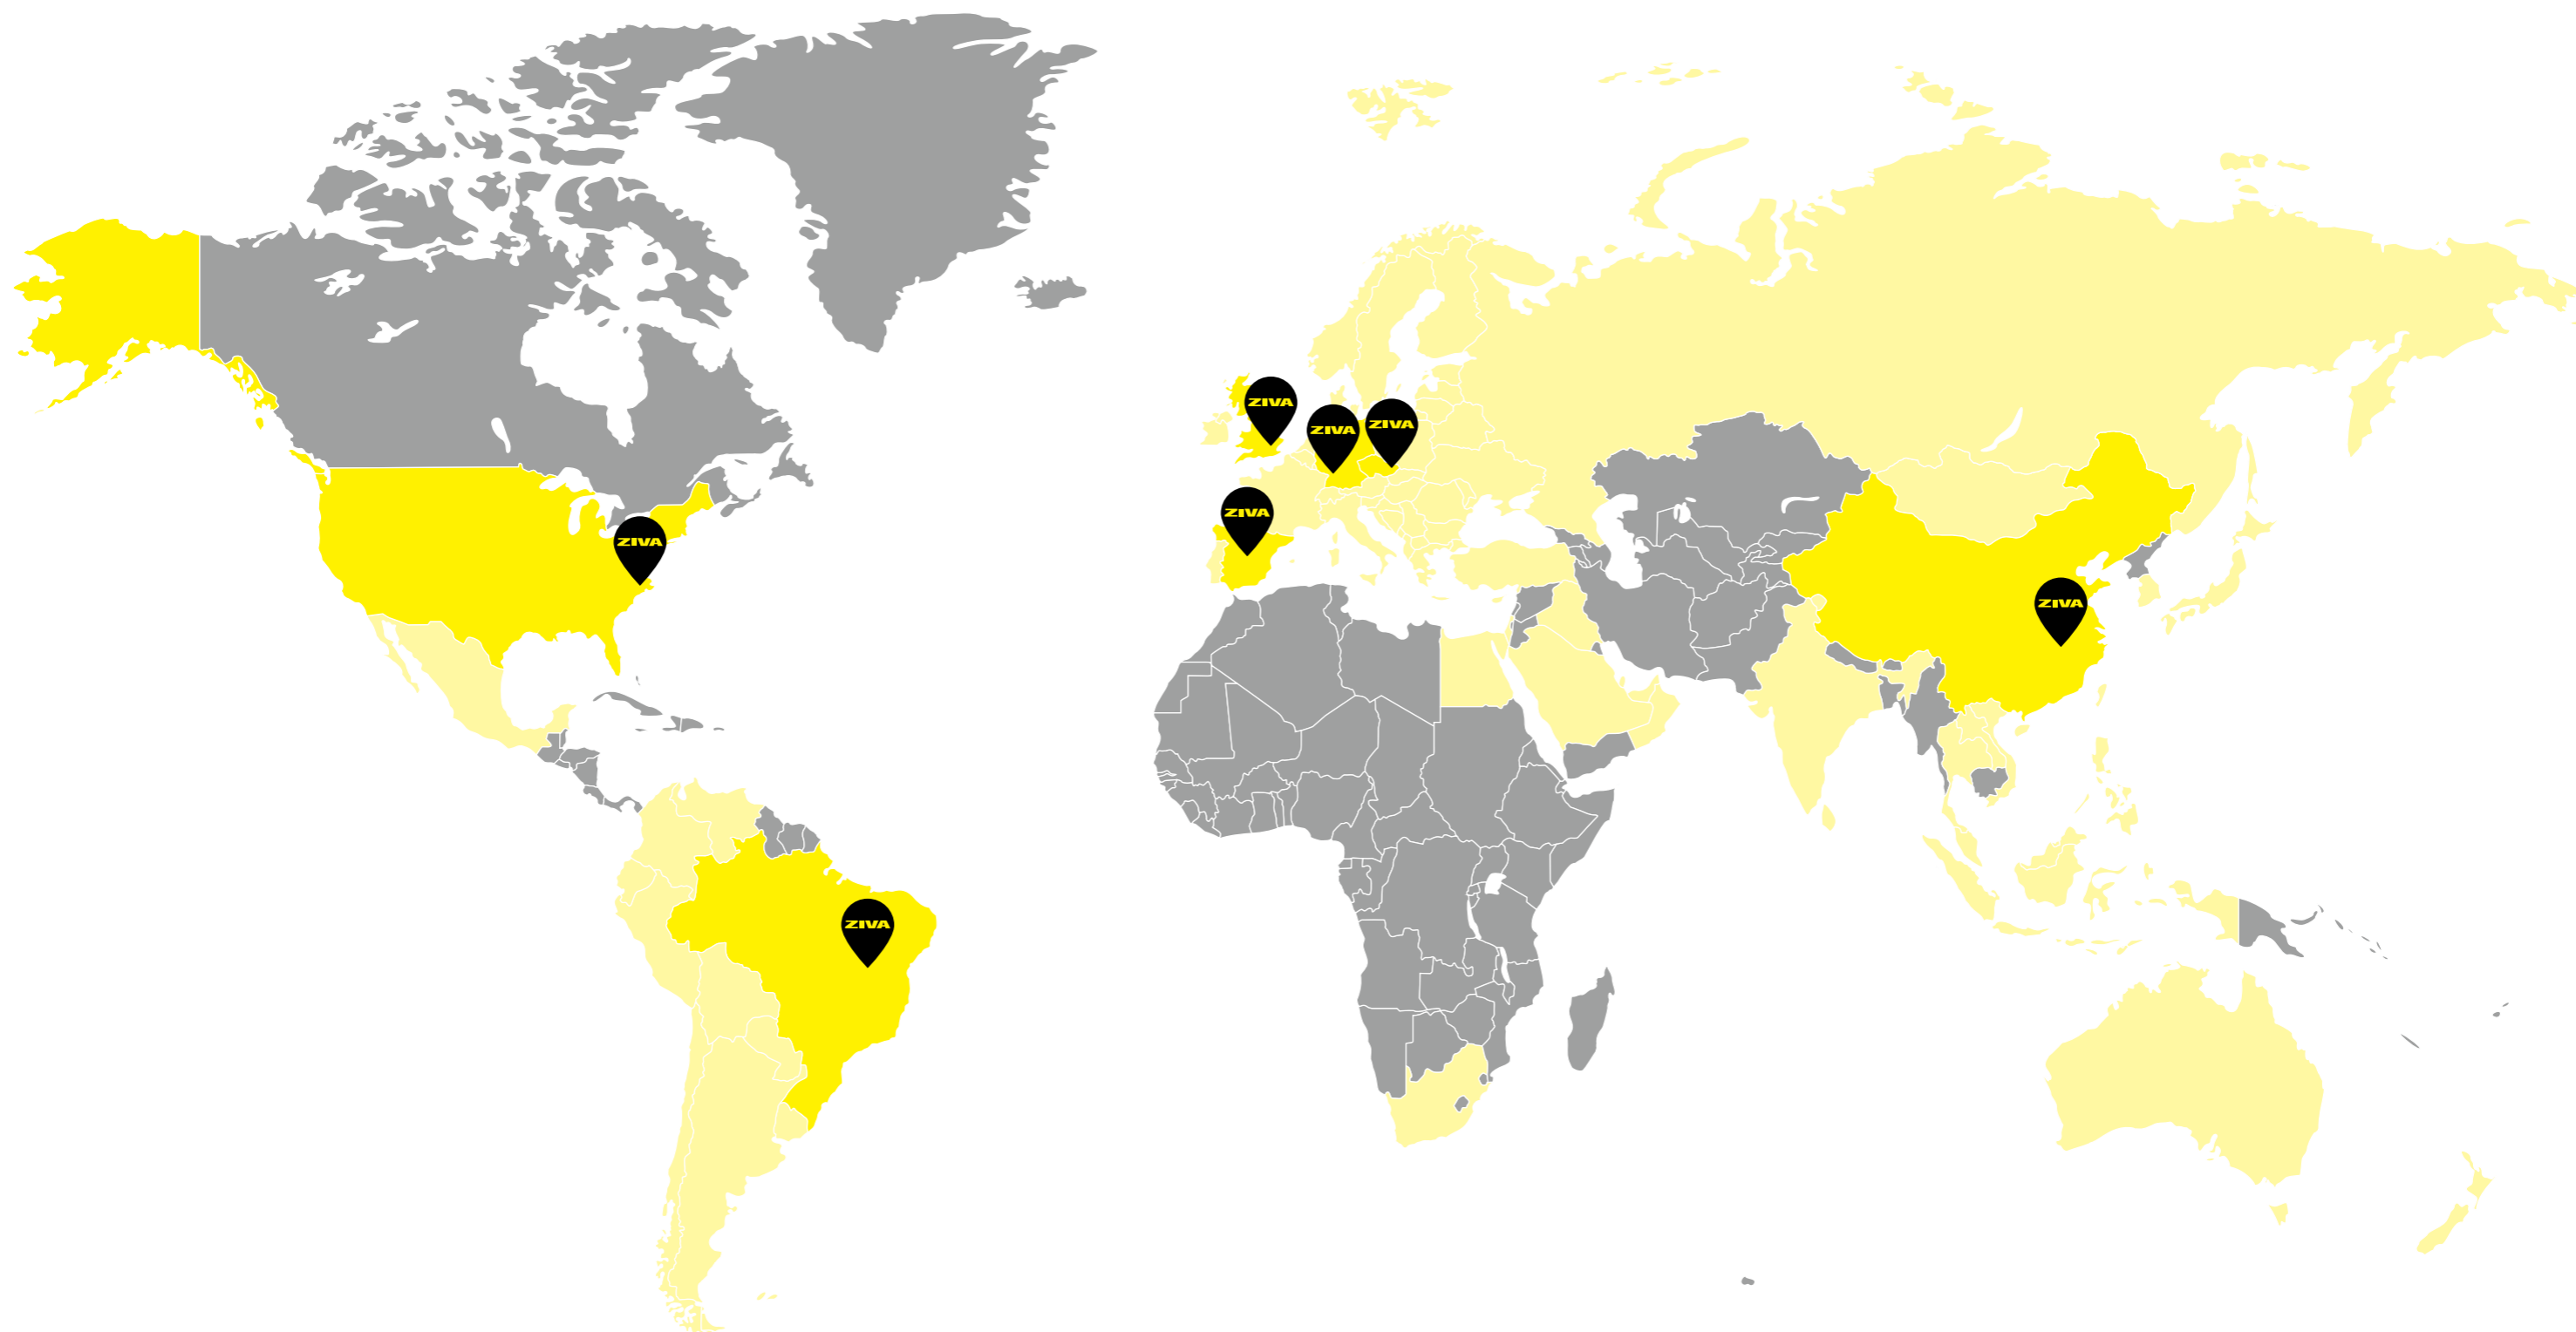

GLOBAL OFFICES AND DISTRIBUTORS FOOTPRINT

ZIVA USA LTD.

2505 Leas Mill Ct
Raleigh, NC
27606
USA

+1 888-907-ZIVA (9482)
info@zivalife.com

ZIVA Brazil

Juscelino Kubitschek
de Oliveira,
365-BR-277 - Conjunto
Plásticos do Paraná,
CIC Curitiba, Paraná
82305-200 BRAZIL